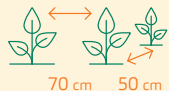

bingenheimer
saatgut